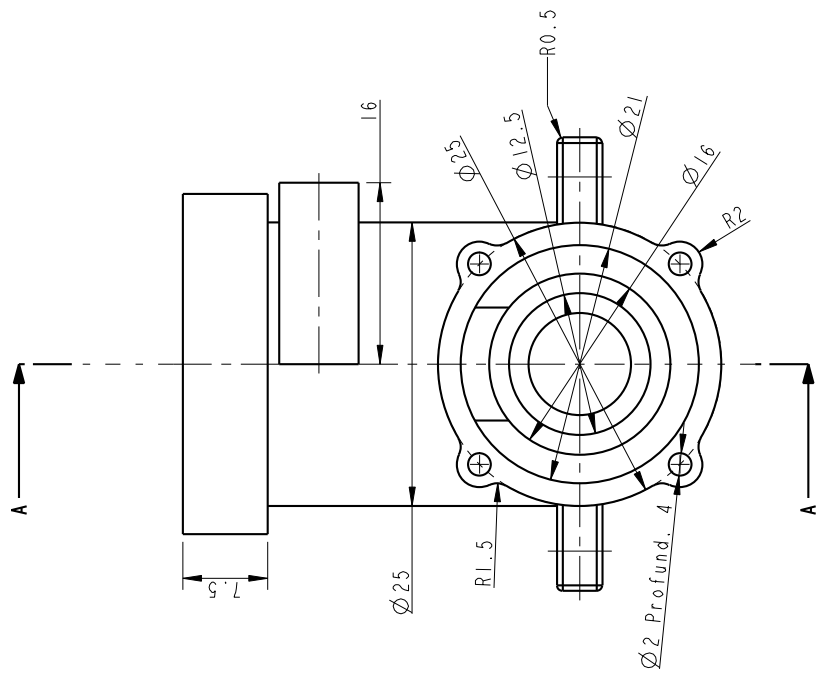

SECTION A-A

SECTION B-B

ESCUELA SUPERIOR DE INGENIEROS DE TECNUN UNIVERSIDAD DE NAVARRA			
DISEÑO ASISTIDO POR COMPUTADOR -- CURSO 2002-03 (Junio 2003)			
Tiempo.- 2h	NO SE PUEDEN UTILIZAR APUNTES NI CALCULADORAS	1º APELLIDO	2º APELLIDO
CALIFICACION		NOMBRE	
N° CARNET ALUMNO		N° CARNET ALUMNO	