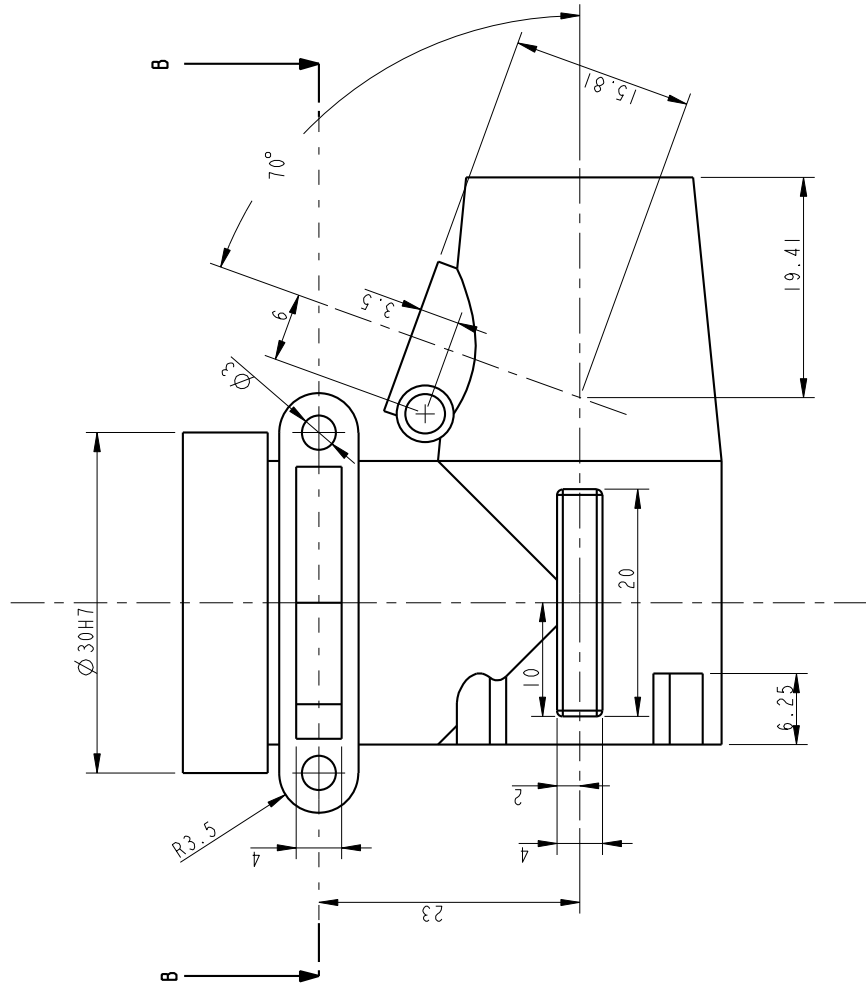

SECTION A-A

SECTION B-B

ESCUELA SUPERIOR DE INGENIEROS DE TECNUN UNIVERSIDAD DE NAVARRA			
DISEÑO ASISTIDO POR COMPUTADOR -- CURSO 2002-03 (Junio 2003)			
Tiempo.- 2h	NO SE PUEDEN UTILIZAR APUNTES NI CALCULADORAS	1º APELLIDO	2º APELLIDO
CALIFICACION		NOMBRE	
N° CARNET ALUMNO		N° CARNET ALUMNO	