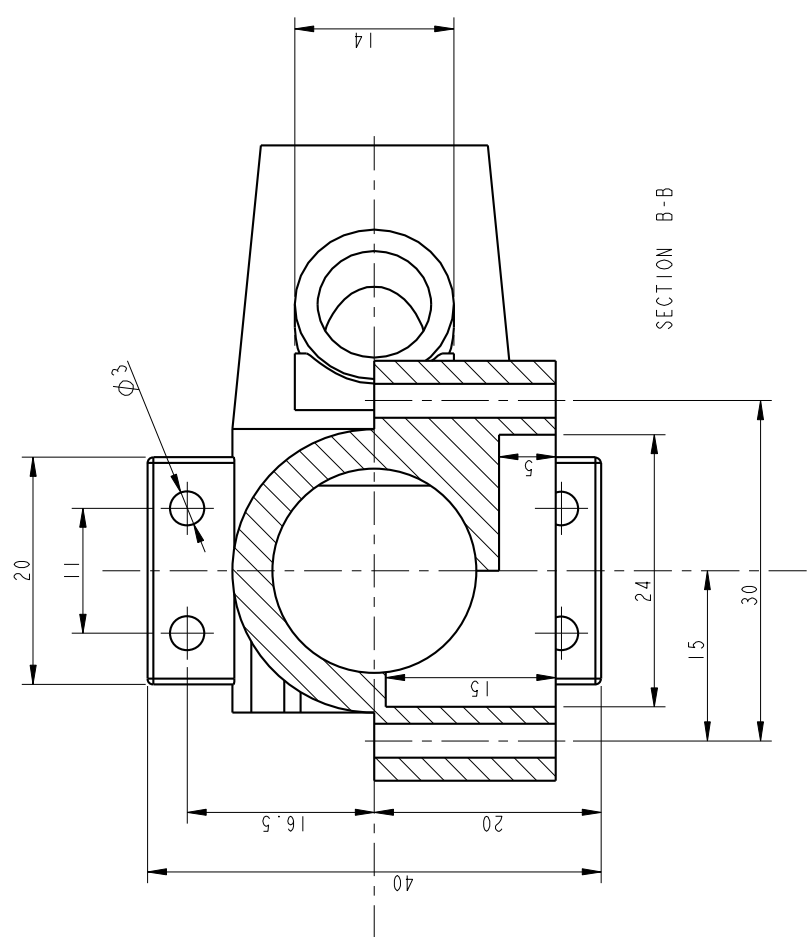

SECTION A-A

SECTION B-B

ESCUELA SUPERIOR DE INGENIEROS DE TECNUN UNIVERSIDAD DE NAVARRA			
DISEÑO ASISTIDO POR COMPUTADOR -- CURSO 2002-03 (Junio 2003)			
Tiempo.- 2h	NO SE PUEDEN UTILIZAR APUNTES NI CALCULADORAS	1º APELLIDO	2º APELLIDO
CALIFICACION		NOMBRE	
N° CARNET ALUMNO		N° CARNET ALUMNO	